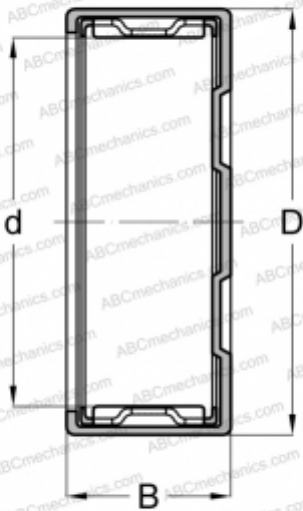

БК 2216 INA

Игольчатые роликоподшипники со штампованным кольцом

ТИП: Роликоподшипники, Игольчатые, Однорядные, Штампованное наружное кольцо, Закрыт с одной стороны, с сепаратором, метрические

Технические характеристики

РАЗМЕРЫ, ММ

d	22,000
D	28,000
B	16,000

МАССА, КГ

0,027

ПРОИЗВОДИТЕЛЬ

[INA](#)

АНАЛОГИ

ABC	БК 2216
FAG	БК 2216
IKO	TLAM 2216
SKF	БК 2216

СОПУТСТВУЮЩИЕ ИЗДЕЛИЯ

IR 17x22x16