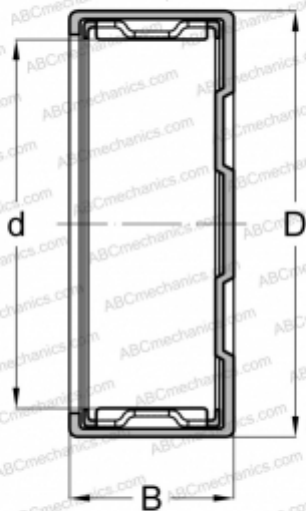

## БК 2216 SKF

Игольчатые роликоподшипники со штампованным кольцом

ТИП: Роликоподшипники, Игольчатые, Однорядные, Штампованное наружное кольцо, Закрыт с одной стороны, с сепаратором, метрические

#### РАЗМЕРЫ, ММ

d	22,000
D	28,000
B	16,000

#### СОПУТСТВУЮЩИЕ ИЗДЕЛИЯ

IR 17x22x16, G/SD 22x28x4