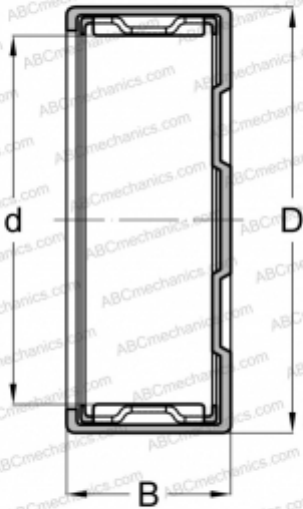

#### РАЗМЕРЫ, ММ

d	22,000
D	28,000
B	20,000

#### МАССА, КГ

0,041

#### СОПУТСТВУЮЩИЕ ИЗДЕЛИЯ

IR 17x22x23