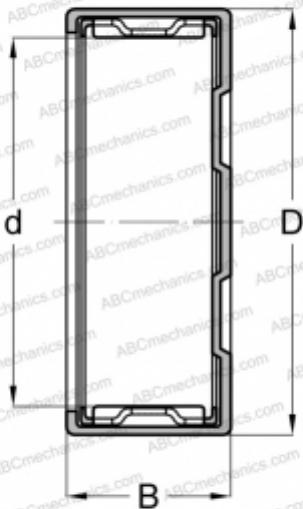

БК 2516 INA

Игольчатые роликоподшипники со штампованным кольцом

ТИП: Роликоподшипники, Игольчатые, Однорядные, Штампованное наружное кольцо, Закрыт с одной стороны, с сепаратором, метрические

Технические характеристики

РАЗМЕРЫ, ММ

d	25,000
D	32,000
B	16,000

МАССА, КГ

0,036

ПРОИЗВОДИТЕЛЬ

[INA](#)

АНАЛОГИ

ABC	БК 2516
FAG	БК 2516
IKO	TLAM 2516
SKF	БК 2516

СОПУТСТВУЮЩИЕ ИЗДЕЛИЯ

IR 20x25x17