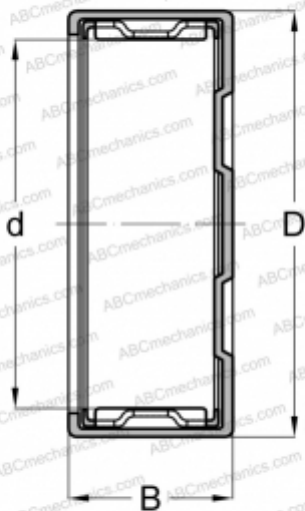

БК 3012 ABC

Игольчатые роликоподшипники со штампованным кольцом

ТИП: Роликоподшипники, Игольчатые, Однорядные, Штампованное наружное кольцо, Закрыт с одной стороны, с сепаратором, метрические

Технические характеристики

РАЗМЕРЫ, ММ

d	30,000
D	37,000
B	12,000

МАССА, КГ

0,032

ПРОИЗВОДИТЕЛЬ

[ABC](#)

АНАЛОГИ

FAG	БК 3012
INA	БК 3012
IKO	TLAM 3012
SKF	БК 3012