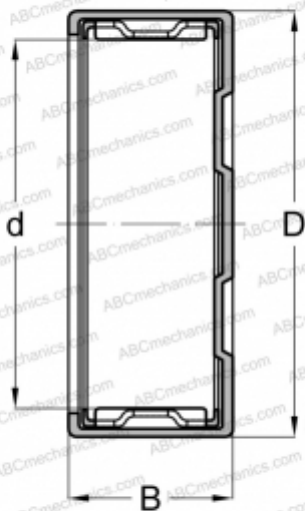

## ТЛАМ 3020 ИКО

Игольчатые роликоподшипники со штампованным кольцом

ТИП: Роликоподшипники, Игольчатые, Однорядные, Штампованное наружное кольцо, Закрыт с одной стороны, с сепаратором, метрические

#### РАЗМЕРЫ, ММ

d	30,000
D	37,000
B	20,000