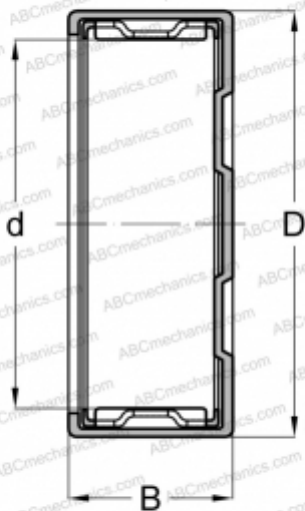

БК 3020 SKF

Игольчатые роликоподшипники со штампованным кольцом

ТИП: Роликоподшипники, Игольчатые, Однорядные, Штампованное наружное кольцо, Закрыт с одной стороны, с сепаратором, метрические

Технические характеристики

РАЗМЕРЫ, ММ

d	30,000
D	37,000
B	20,000

МАССА, КГ

0,047

ПРОИЗВОДИТЕЛЬ

[SKF](#)

АНАЛОГИ

ABC	БК 3020
FAG	БК 3020
INA	БК 3020
IKO	TLAM 3020

ЗАМЕНЯЕТ

RBNA 303720

СОПУТСТВУЮЩИЕ ИЗДЕЛИЯ

LR/IR 25x30x20.5, G/SD 30x37x4