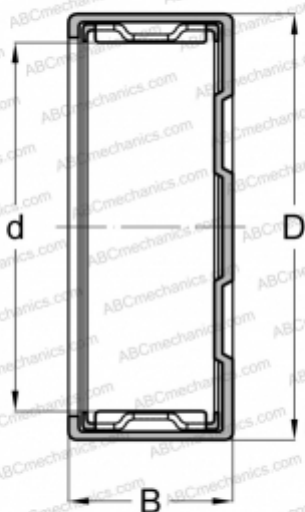

БК 3026 INA

Игольчатые роликоподшипники со штампованным кольцом

ТИП: Роликоподшипники, Игольчатые, Однорядные, Штампованное наружное кольцо, Закрыт с одной стороны, с сепаратором, метрические

Технические характеристики

РАЗМЕРЫ, ММ

d	30,000
D	37,000
B	26,000

МАССА, КГ

0,068

ПРОИЗВОДИТЕЛЬ

[INA](#)

АНАЛОГИ

ABC	БК 3026
FAG	БК 3026
IKO	TLAM 3026
SKF	БК 3026

СОПУТСТВУЮЩИЕ ИЗДЕЛИЯ

IR 25x30x26,5