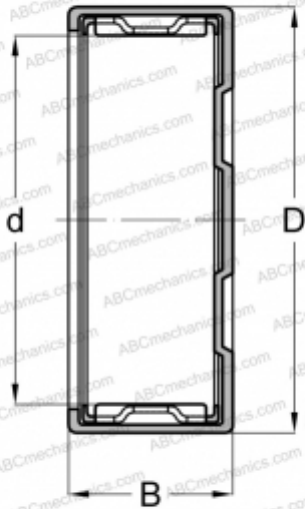

## ТЛАМ 3026 ИКО

Игольчатые роликоподшипники со штампованным кольцом

ТИП: Роликоподшипники, Игольчатые, Однорядные, Штампованное наружное кольцо, Закрыт с одной стороны, с сепаратором, метрические

#### РАЗМЕРЫ, ММ

d	30,000
D	37,000
B	26,000