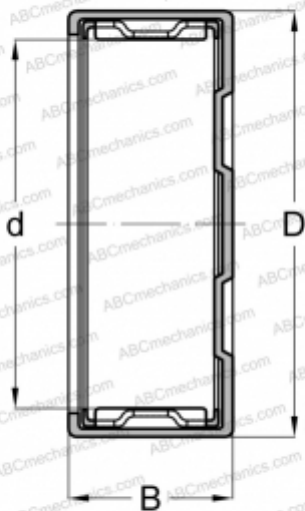

БК 3026 SKF

Игольчатые роликоподшипники со штампованным кольцом

ТИП: Роликоподшипники, Игольчатые, Однорядные, Штампованное наружное кольцо, Закрыт с одной стороны, с сепаратором, метрические

Технические характеристики

РАЗМЕРЫ, ММ

d	30,000
D	37,000
B	26,000

МАССА, КГ 0,058

ПРОИЗВОДИТЕЛЬ [SKF](#)

АНАЛОГИ

ABC	БК 3026
FAG	БК 3026
INA	БК 3026
IKO	TLAM 3026

РАСЧЕТНЫЕ ДАННЫЕ

Номинальная динамическая грузоподъёмность, C	27,000 кН
Номинальная статическая грузоподъёмность, Co	54,000 кН
Предел усталостной прочности, Pu	6,550 кН
Номинальная частота вращения	8000 об/мин
Предельная частота вращения	9000 об/мин

ЗАМЕНЯЕТ

RBNA 303726

СОПУТСТВУЮЩИЕ ИЗДЕЛИЯ

LR/IR 25x30x26.5, G/SD 30x37x4