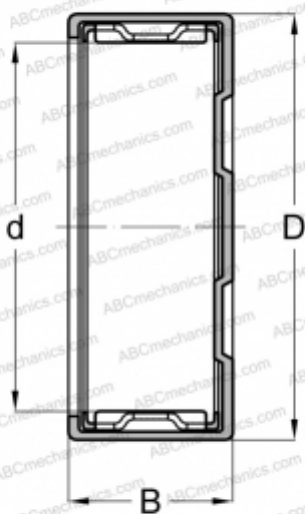

БК 3038 ABC

Игольчатые роликоподшипники со штампованным кольцом

ТИП: Роликоподшипники, Игольчатые, Однорядные, Штампованное наружное кольцо, Закрыт с одной стороны, с сепаратором, метрические

Технические характеристики

РАЗМЕРЫ, ММ

d	30,000
D	37,000
B	38,000

МАССА, КГ

0,095

ПРОИЗВОДИТЕЛЬ

[ABC](#)

АНАЛОГИ

FAG	БК 3038
INA	БК 3038
IKO	TLAM 3038
IKO	TLAMW 3038

СОПУТСТВУЮЩИЕ ИЗДЕЛИЯ

IR 25x30x38,5