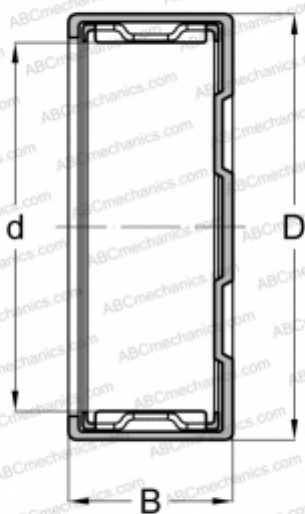

BK 3038 FAG

Игольчатые роликоподшипники со штампованным кольцом

ТИП: Роликоподшипники, Игольчатые, Однорядные, Штампованное наружное кольцо, Закрыт с одной стороны, с сепаратором, метрические

Технические характеристики

РАЗМЕРЫ, ММ

d	30,000
D	37,000
B	38,000

МАССА, КГ

0,095

ПРОИЗВОДИТЕЛЬ

[FAG](#)

АНАЛОГИ

ABC	BK 3038
INA	BK 3038
IKO	TLAM 3038
IKO	TLAMW 3038

СОПУТСТВУЮЩИЕ ИЗДЕЛИЯ

IR 25x30x38,5