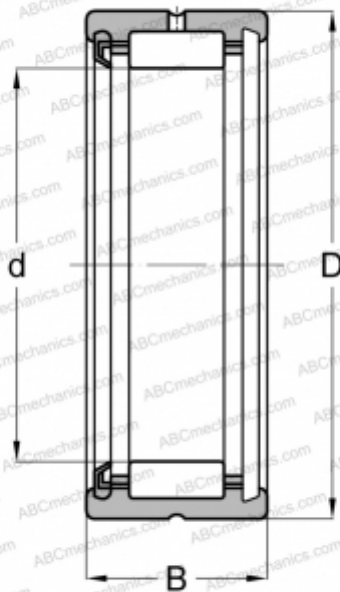

RNA 4900 RS ABC

Игольчатые роликовые подшипники

ТИП: Роликоподшипники, Игольчатые, Однорядные, С механически обработанными кольцами, с бортами, без внутреннего кольца, С уплотнениями RS, метрические

Технические характеристики

РАЗМЕРЫ, ММ

d	14,000
D	22,000
B	13,000

МАССА, КГ

0,023

ПРОИЗВОДИТЕЛЬ

[ABC](#)

АНАЛОГИ

FAG	RNA 4900 RSR
INA	RNA 4900 RSR
SKF	RNA 4900 RS
TORRINGTON	RNA 4900 RS