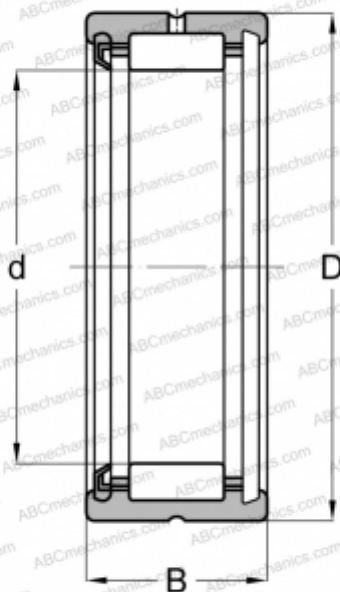

RNA 4900 RSR FAG

Игольчатые роликовые подшипники

ТИП: Роликоподшипники, Игольчатые, Однорядные, С механически обработанными кольцами, с бортами, без внутреннего кольца, С уплотнениями RS, метрические

Технические характеристики

РАЗМЕРЫ, ММ

d	14,000
D	22,000
B	13,000

МАССА, КГ

0,023

ПРОИЗВОДИТЕЛЬ

[FAG](#)

АНАЛОГИ

ABC	RNA 4900 RS
INA	RNA 4900 RSR
SKF	RNA 4900 RS
TORRINGTON	RNA 4900 RS