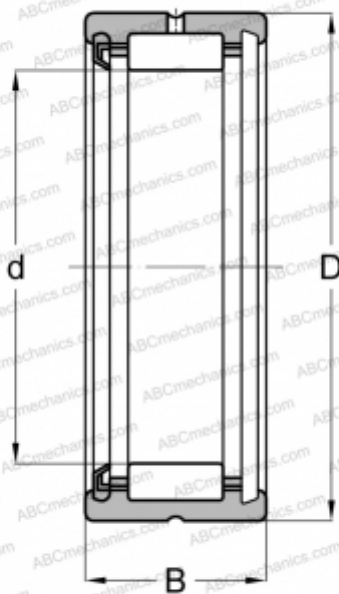

RNA 4900 RSR INA

Игольчатые роликовые подшипники

ТИП: Роликоподшипники, Игольчатые, Однорядные, С механически обработанными кольцами, с бортами, без внутреннего кольца, С уплотнениями RS, метрические

Технические характеристики

РАЗМЕРЫ, ММ

d	14,000
D	22,000
B	13,000

МАССА, КГ

0,023

ПРОИЗВОДИТЕЛЬ

[INA](#)

АНАЛОГИ

ABC	RNA 4900 RS
FAG	RNA 4900 RSR
SKF	RNA 4900 RS
TORRINGTON	RNA 4900 RS