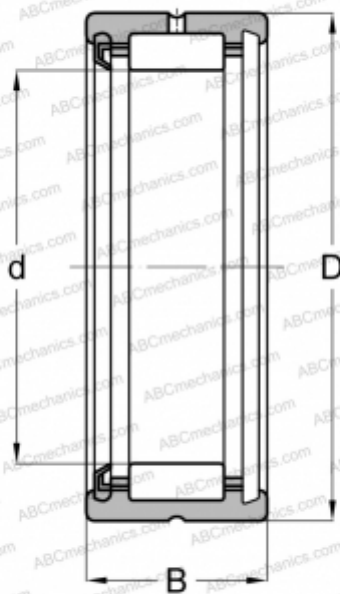

## RNA 4900 RS TORRINGTON

Игольчатые роликовые подшипники

ТИП: Роликоподшипники, Игольчатые, Однорядные, С механически обработанными кольцами, с бортами, без внутреннего кольца, С уплотнениями RS, метрические

#### РАЗМЕРЫ, ММ

d	14,000
D	22,000
B	13,000

#### МАССА, КГ

0,023