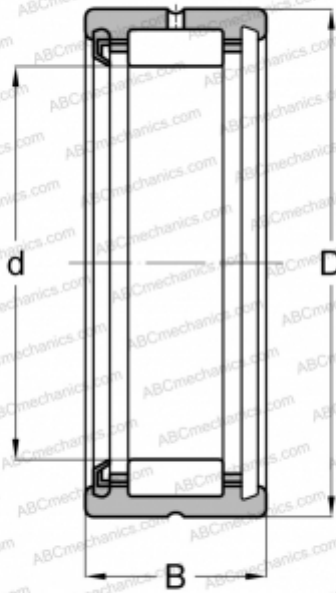

## RNA 4901 RS ABC

Игольчатые роликовые подшипники

ТИП: Роликоподшипники, Игольчатые, Однорядные, С механически обработанными кольцами, с бортами, без внутреннего кольца, С уплотнениями RS, метрические

#### РАЗМЕРЫ, ММ

d	16,000
D	24,000
B	13,000

#### МАССА, КГ

0,023