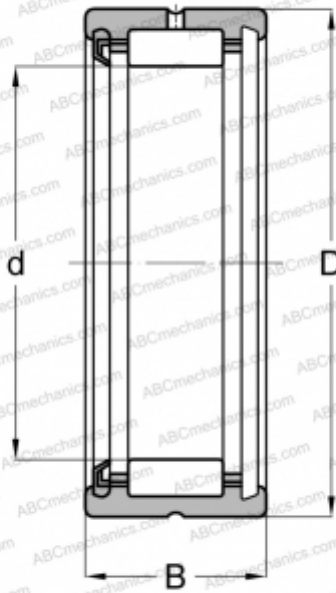

RNA 4901 RSR FAG

Игольчатые роликовые подшипники

ТИП: Роликоподшипники, Игольчатые, Однорядные, С механически обработанными кольцами, с бортами, без внутреннего кольца, С уплотнениями RS, метрические

Технические характеристики

РАЗМЕРЫ, ММ

d	16,000
D	24,000
B	13,000

МАССА, КГ

0,023

ПРОИЗВОДИТЕЛЬ

[FAG](#)

АНАЛОГИ

ABC	RNA 4901 RS
INA	RNA 4901 RSR
SKF	RNA 4901 RS
TORRINGTON	RNA 4901 RS