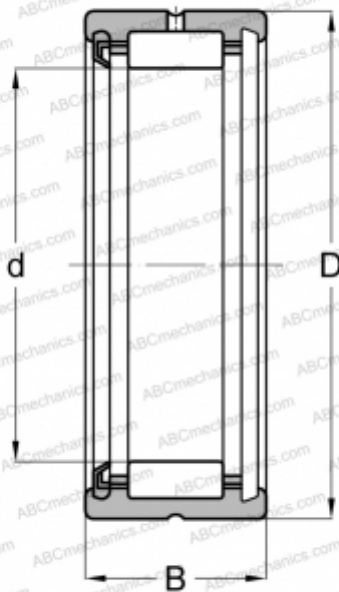

RNA 4901 RSR INA

Игольчатые роликовые подшипники

ТИП: Роликоподшипники, Игольчатые, Однорядные, С механически обработанными кольцами, с бортами, без внутреннего кольца, С уплотнениями RS, метрические

Технические характеристики

РАЗМЕРЫ, ММ

d	16,000
D	24,000
B	13,000

МАССА, КГ

0,023

ПРОИЗВОДИТЕЛЬ

[INA](#)

АНАЛОГИ

ABC	RNA 4901 RS
FAG	RNA 4901 RSR
SKF	RNA 4901 RS
TORRINGTON	RNA 4901 RS