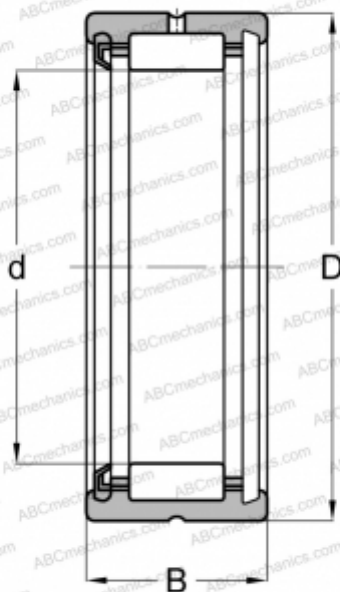

RNA 4901 RS SKF

Игольчатые роликовые подшипники

ТИП: Роликоподшипники, Игольчатые, Однорядные, С механически обработанными кольцами, с бортами, без внутреннего кольца, С уплотнениями RS, метрические

Технические характеристики

РАЗМЕРЫ, ММ

d	16,000
D	24,000
B	13,000

МАССА, КГ

0,018

ПРОИЗВОДИТЕЛЬ

[SKF](#)

АНАЛОГИ

ABC	RNA 4901 RS
FAG	RNA 4901 RSR
INA	RNA 4901 RSR
TORRINGTON	RNA 4901 RS

РАСЧЕТНЫЕ ДАННЫЕ

Номинальная динамическая грузоподъёмность, C	8,090 кН
Номинальная статическая грузоподъёмность, Co	9,650 кН
Предел усталостной прочности, Pu	1,140 кН

РАСЧЕТНЫЕ ДАННЫЕ

Предельная частота вращения	11000 об/мин
-----------------------------	--------------