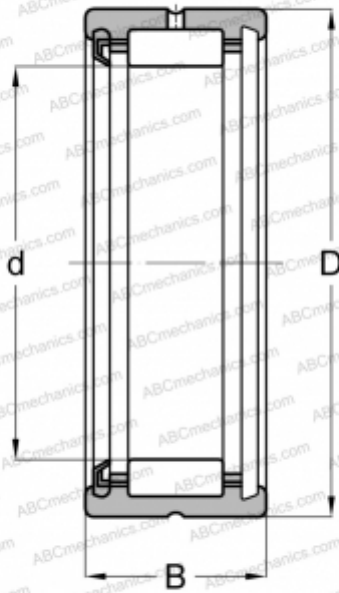

RNA 4901 RS TORRINGTON

Игольчатые роликовые подшипники

ТИП: Роликоподшипники, Игольчатые, Однорядные, С механически обработанными кольцами, с бортами, без внутреннего кольца, С уплотнениями RS, метрические

Технические характеристики

РАЗМЕРЫ, ММ

d	16,000
D	24,000
B	13,000

МАССА, КГ

0,023

ПРОИЗВОДИТЕЛЬ

[TORRINGTON](#)

АНАЛОГИ