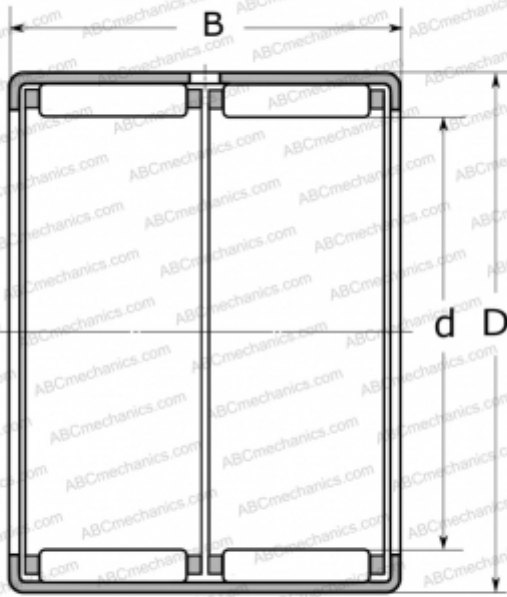

## НК 2538 ABC

Игольчатые роликоподшипники со штампованным кольцом

ТИП: Роликоподшипники, Игольчатые, Двухрядные, Штампованное наружное кольцо, С сепаратором, метрические

#### РАЗМЕРЫ, ММ

d	25,000
D	32,000
B	38,000