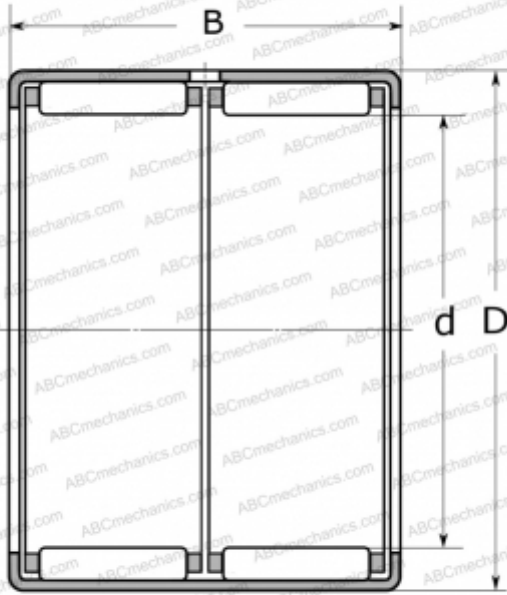

## НК 3038 ABC

Игольчатые роликоподшипники со штампованным кольцом

ТИП: Роликоподшипники, Игольчатые, Двухрядные, Штампованное наружное кольцо, С сепаратором, метрические

#### РАЗМЕРЫ, ММ

d	30,000
D	37,000
B	38,000