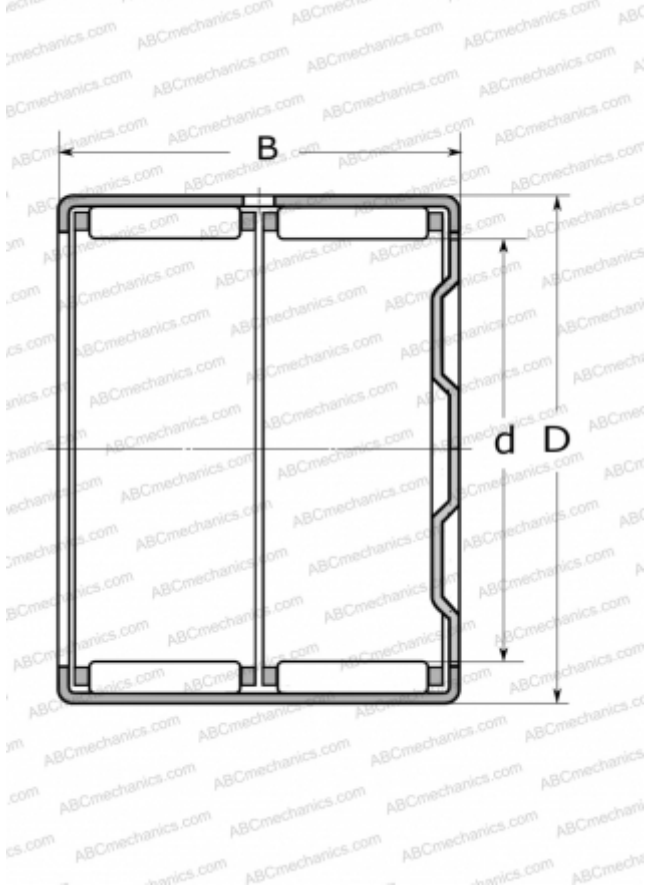

BK 2538 ABC

Игольчатые роликоподшипники со штампованным кольцом

ТИП: Роликоподшипники, Игольчатые, Двухрядные, Штампованное наружное кольцо, Закрыт с одной стороны, с сепаратором, метрические

Технические характеристики

РАЗМЕРЫ, ММ

d	25,000
D	32,000
B	38,000

МАССА, КГ

0,068

ПРОИЗВОДИТЕЛЬ

[ABC](#)

АНАЛОГИ

SKF