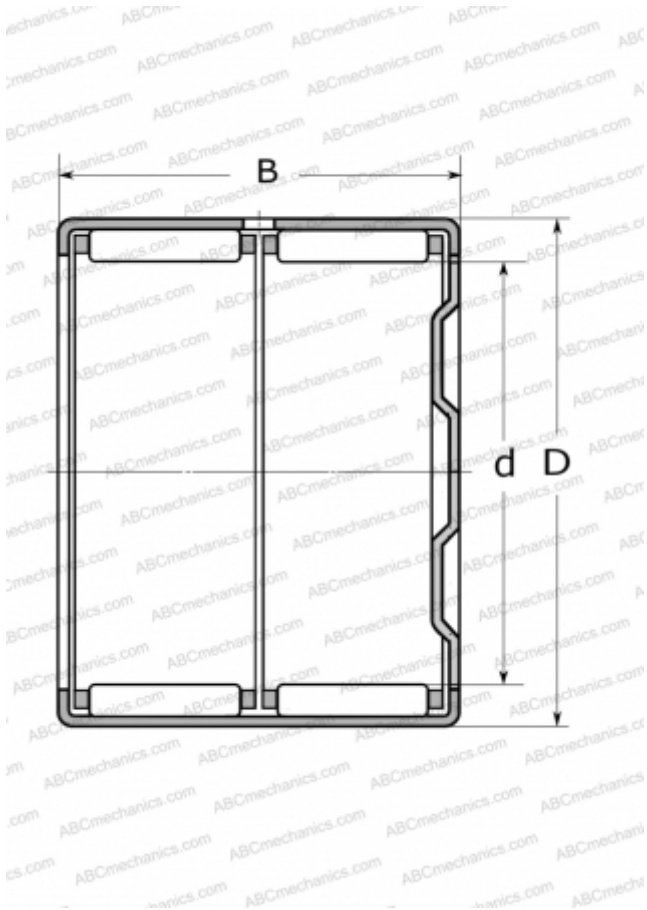

## БК 3038 ABC

Игольчатые роликоподшипники со штампованным кольцом

ТИП: Роликоподшипники, Игольчатые, Двухрядные, Штампованное наружное кольцо, Закрыт с одной стороны, с сепаратором, метрические

#### РАЗМЕРЫ, ММ

|   |        |
|---|--------|
| d | 30,000 |
| D | 37,000 |
| B | 38,000 |