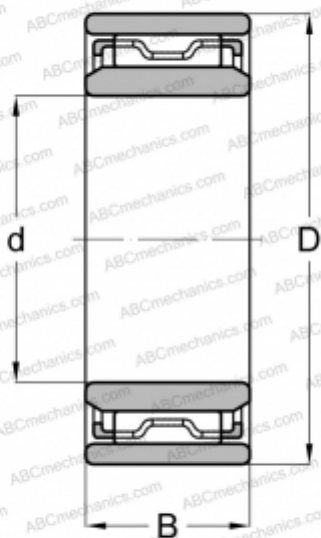

NAO 35x50x17 SKF

Игольчатые роликовые подшипники

ТИП: Роликоподшипники, Игольчатые, Однорядные, С механически обработанными кольцами, без бортов, с внутренним кольцом, Метрические

Технические характеристики

РАЗМЕРЫ, ММ

d	35,000
D	50,000
B	17,000

МАССА, КГ 0,110

ПРОИЗВОДИТЕЛЬ [SKF](#)

АНАЛОГИ

ABC	NAO 35x50x17
FAG	NAO 35x50x17(NAF 35x50x17)
INA	NAO 35x50x17

РАСЧЕТНЫЕ ДАННЫЕ

Номинальная динамическая грузоподъёмность, C	20,500 кН
Номинальная статическая грузоподъёмность, Co	41,500 кН
Предел усталостной прочности, Pu	5,000 кН
Номинальная частота вращения	10000 об/мин
Предельная частота вращения	12000 об/мин