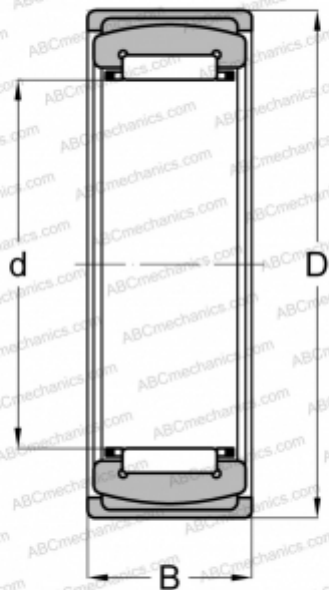

## RPNA 15/28 ABC

Игольчатые роликовые подшипники

ТИП: Роликоподшипники, Игольчатые, Однорядные, Метрические, Самоустанавливающиеся без внутреннего кольца

#### РАЗМЕРЫ, ММ

d	15,000
D	28,000
B	12,000

#### СОПУТСТВУЮЩИЕ ИЗДЕЛИЯ

IR 12x15x12