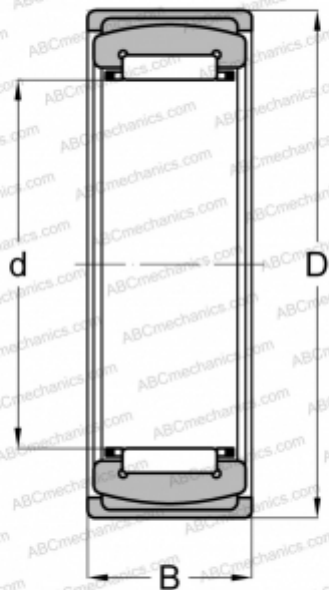

RPNA 15/28 INA

Игольчатые роликовые подшипники

ТИП: Роликоподшипники, Игольчатые, Однорядные, Метрические, Самоустанавливающиеся без внутреннего кольца

Технические характеристики

РАЗМЕРЫ, ММ

d	15,000
D	28,000
B	12,000

МАССА, КГ

0,032

ПРОИЗВОДИТЕЛЬ

[INA](#)

АНАЛОГИ

ABC	RPNA 15/28
SKF	RPNA 15/28

СОПУТСТВУЮЩИЕ ИЗДЕЛИЯ

IR 12x15x12