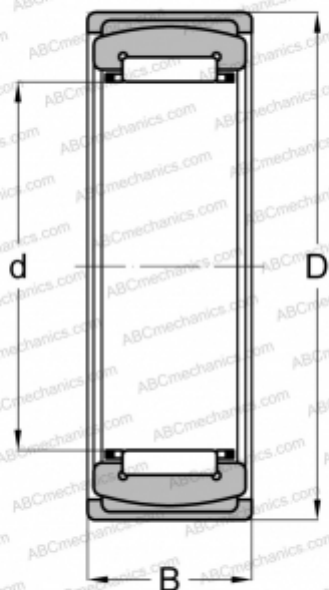

## RPNA 15/28 SKF

Игольчатые роликовые подшипники

ТИП: Роликоподшипники, Игольчатые, Однорядные, Метрические, Самоустанавливающиеся без внутреннего кольца

#### РАЗМЕРЫ, ММ

d	15,000
D	28,000
B	12,000