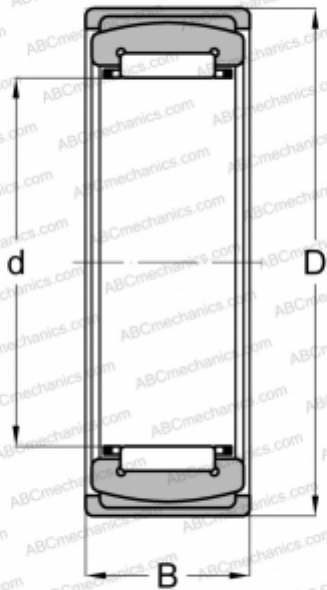

RPNA 18/32 INA

Игольчатые роликовые подшипники

ТИП: Роликоподшипники, Игольчатые, Однорядные, Метрические, Самоустанавливающиеся без внутреннего кольца

Технические характеристики

РАЗМЕРЫ, ММ

d	18,000
D	32,000
B	16,000

МАССА, КГ

0,054

ПРОИЗВОДИТЕЛЬ

[INA](#)

АНАЛОГИ

ABC	RPNA 18/32
SKF	RPNA 18/32

СОПУТСТВУЮЩИЕ ИЗДЕЛИЯ

IR 15x18x16