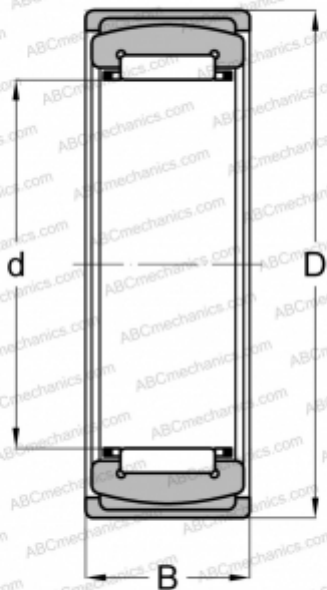

## RPNA 20/35 ABC

Игольчатые роликовые подшипники

ТИП: Роликоподшипники, Игольчатые, Однорядные, Метрические, Самоустанавливающиеся без внутреннего кольца

#### РАЗМЕРЫ, ММ

d	28,000
D	35,000
B	16,000

#### СОПУТСТВУЮЩИЕ ИЗДЕЛИЯ

IR 17x20x16