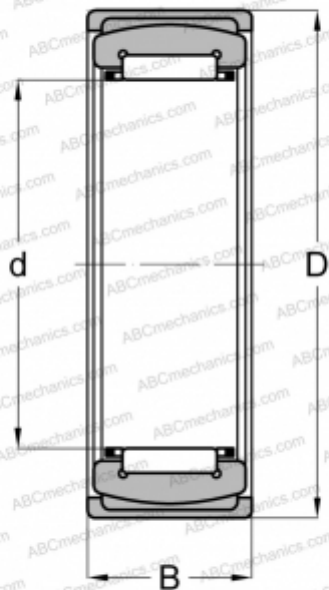

RPNA 25/42 ABC

Игольчатые роликовые подшипники

ТИП: Роликоподшипники, Игольчатые, Однорядные, Метрические, Самоустанавливающиеся без внутреннего кольца

Технические характеристики

РАЗМЕРЫ, ММ

d	25,000
D	42,000
B	20,000

МАССА, КГ

0,113

ПРОИЗВОДИТЕЛЬ

[ABC](#)

АНАЛОГИ

INA	RPNA 25/42
SKF	RPNA 25/42

СОПУТСТВУЮЩИЕ ИЗДЕЛИЯ

IR 20x25x20