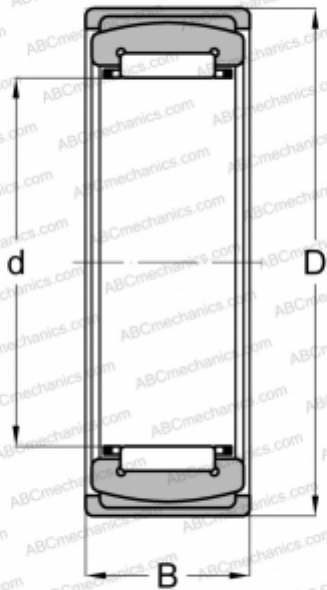

RPNA 28/44 INA

Игольчатые роликовые подшипники

ТИП: Роликоподшипники, Игольчатые, Однорядные, Метрические, Самоустанавливающиеся без внутреннего кольца

Технические характеристики

РАЗМЕРЫ, ММ

d	28,000
D	44,000
B	20,000

МАССА, КГ

0,113

ПРОИЗВОДИТЕЛЬ

[INA](#)

АНАЛОГИ

ABC	RPNA 28/44
SKF	RPNA 28/44

СОПУТСТВУЮЩИЕ ИЗДЕЛИЯ

IR 22x28x20