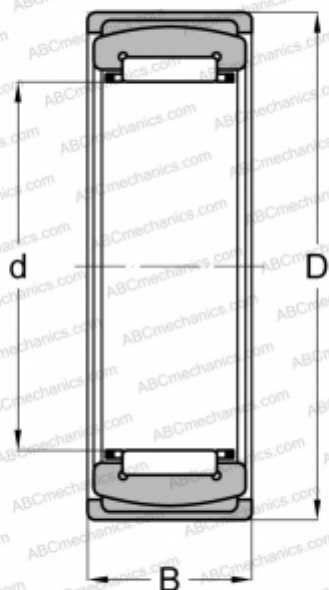

RPNA 45/62 ABC

Игольчатые роликовые подшипники

ТИП: Роликоподшипники, Игольчатые, Однорядные, Метрические, Самоустанавливающиеся без внутреннего кольца

Технические характеристики

РАЗМЕРЫ, ММ

d	45,000
D	62,000
B	20,000

ПРОИЗВОДИТЕЛЬ

[ABC](#)

АНАЛОГИ

SKF	RPNA 45/62
INA	RPNA45/62

СОПУТСТВУЮЩИЕ ИЗДЕЛИЯ

IR 40x45x20