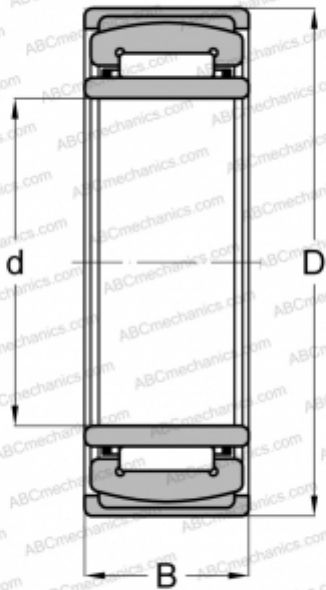

## PNA 12/28 ABC

Игольчатые роликовые подшипники

ТИП: Роликоподшипники, Игольчатые, Однорядные, Самоустанавливающиеся с внутренним кольцом, Метрические

#### РАЗМЕРЫ, ММ

d	12,000
D	28,000
B	12,000