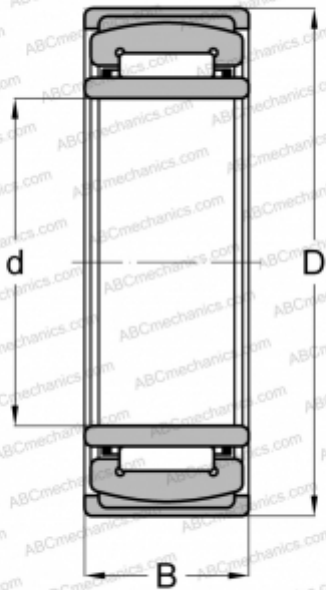

## PNA 15/32 ABC

Игольчатые роликовые подшипники

ТИП: Роликоподшипники, Игольчатые, Однорядные, Самоустанавливающиеся с внутренним кольцом, Метрические

#### РАЗМЕРЫ, ММ

d	15,000
D	32,000
B	16,000