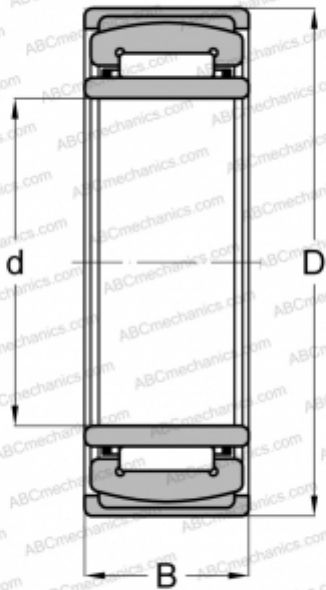

PNA 15/32 INA

Игольчатые роликовые подшипники

ТИП: Роликоподшипники, Игольчатые, Однорядные, Самоустанавливающиеся с внутренним кольцом, Метрические

Технические характеристики

РАЗМЕРЫ, ММ

d	15,000
D	32,000
B	16,000