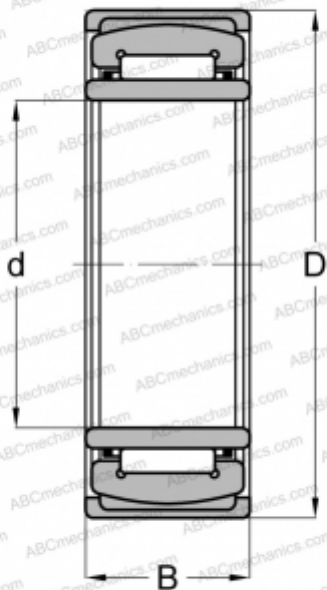

PNA 15/32 SKF

Игольчатые роликовые подшипники

ТИП: Роликоподшипники, Игольчатые, Однорядные, Самоустанавливающиеся с внутренним кольцом, Метрические

Технические характеристики

РАЗМЕРЫ, ММ

d	15,000
D	32,000
B	16,000

ПРОИЗВОДИТЕЛЬ

[SKF](#)

АНАЛОГИ

ABC	PNA 15/32
INA	PNA 15/32

РАСЧЕТНЫЕ ДАННЫЕ

Номинальная динамическая грузоподъёмность, C	12,800 кН
Номинальная статическая грузоподъёмность, C ₀	17,600 кН
Предел усталостной прочности, P _u	2,120 кН
Номинальная частота вращения	22000 об/мин
Предельная частота вращения	24000 об/мин