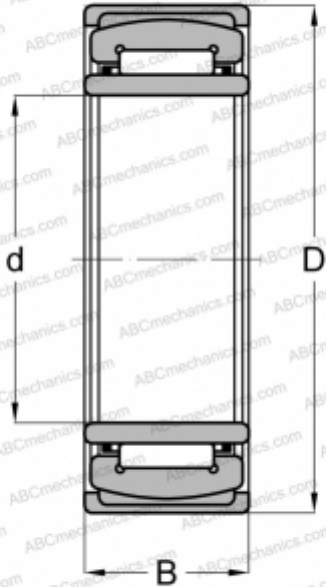

PNA 17/35 ABC

Игольчатые роликовые подшипники

ТИП: Роликоподшипники, Игольчатые, Однорядные, Самоустанавливающиеся с внутренним кольцом, Метрические

Технические характеристики

РАЗМЕРЫ, ММ

d	17,000
D	35,000
B	16,000

МАССА, КГ

0,073

ПРОИЗВОДИТЕЛЬ

[ABC](#)

АНАЛОГИ

INA	PNA 17/35
SKF	PNA 17/35