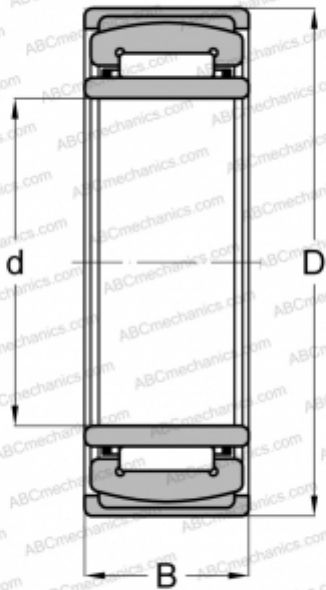

PNA 17/35 INA

Игольчатые роликовые подшипники

ТИП: Роликоподшипники, Игольчатые, Однорядные, Самоустанавливающиеся с внутренним кольцом, Метрические

Технические характеристики

РАЗМЕРЫ, ММ

d	17,000
D	35,000
B	16,000

МАССА, КГ

0,073

ПРОИЗВОДИТЕЛЬ

[INA](#)

АНАЛОГИ

ABC	PNA 17/35
SKF	PNA 17/35