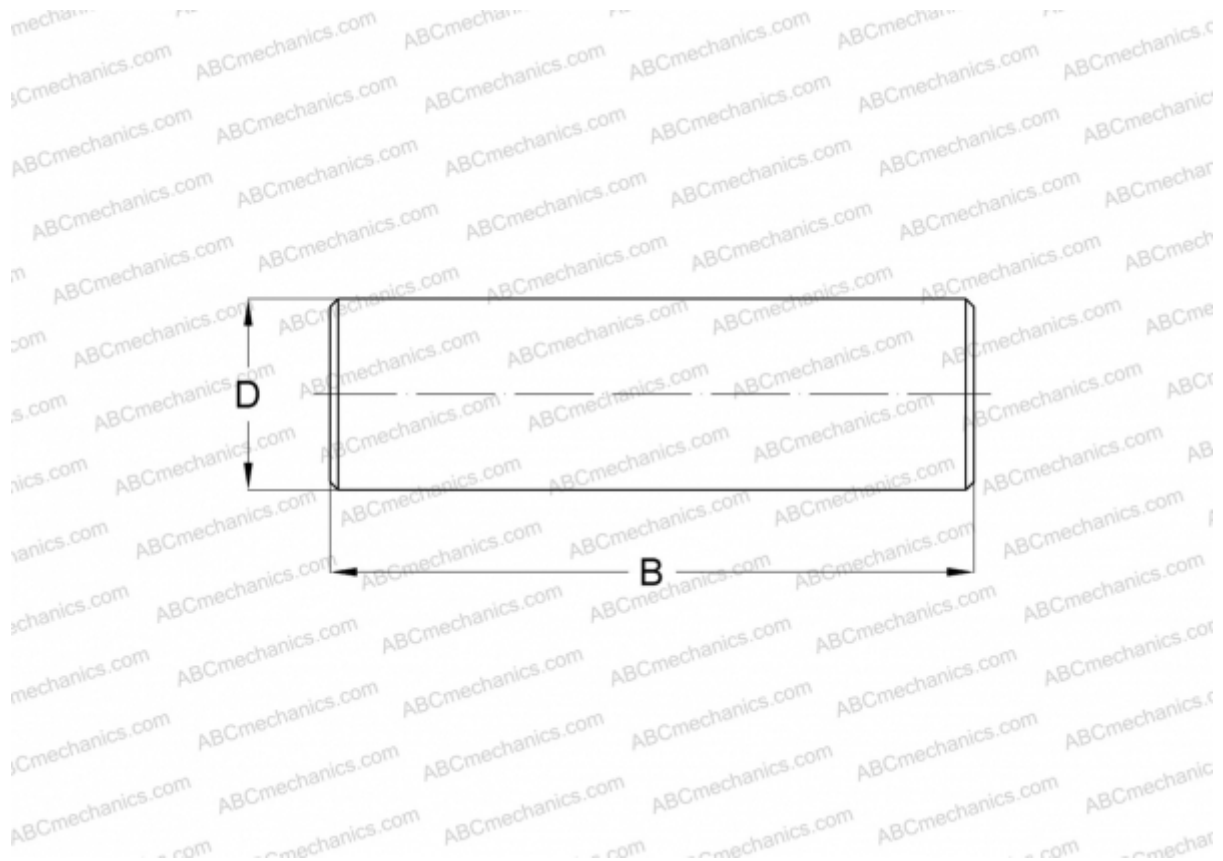

RN-1.5x5.8 BF/G2 SKF

Игольчатые ролики

ТИП: Детали подшипников качения и принадлежности, Тела качения, Игольчатые ролики,
Производство SKF

Технические характеристики

РАЗМЕРЫ, ММ

D	1,500
B	5,800

МАССА, КГ 0,001