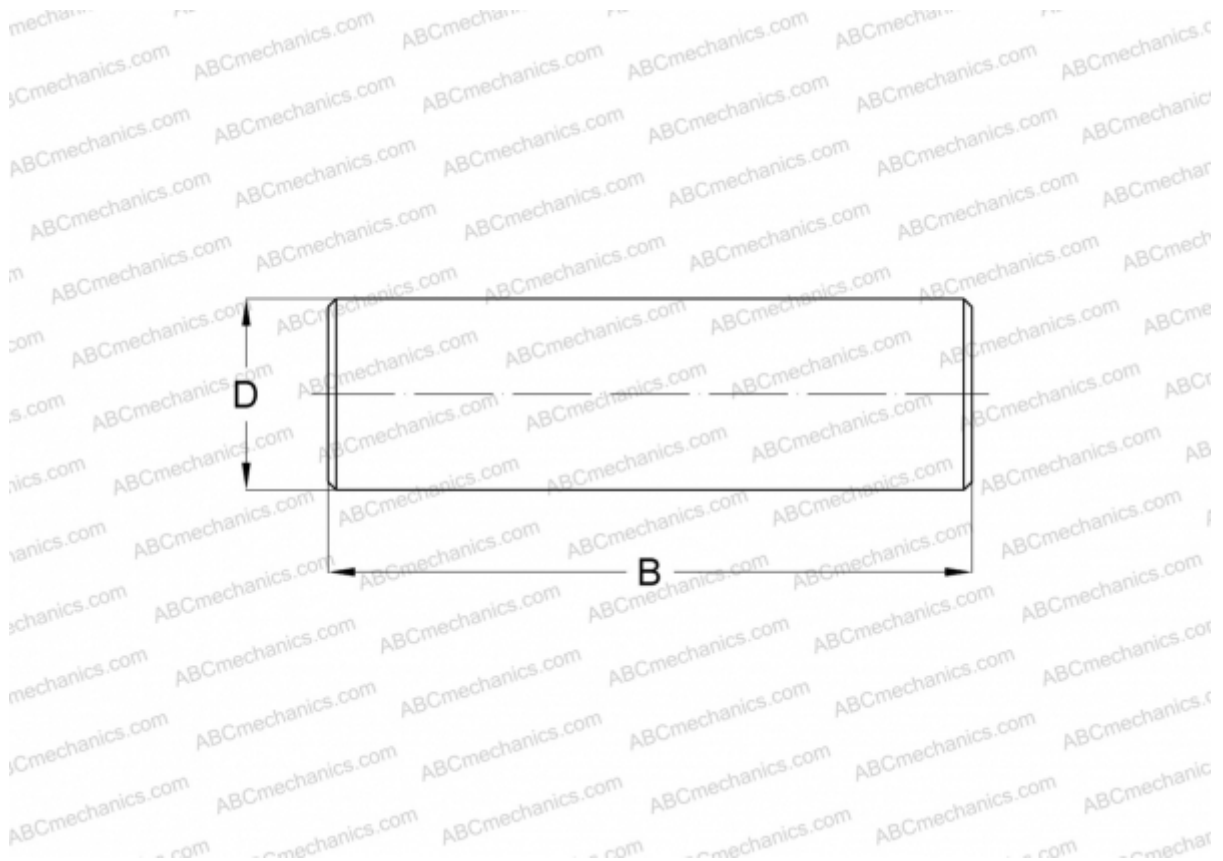

RN-1.5x9.8 BF/G2 SKF

Игольчатые ролики

ТИП: Детали подшипников качения и принадлежности, Тела качения, Игольчатые ролики,
Производство SKF

Технические характеристики

РАЗМЕРЫ, ММ

D	1,500
B	9,800

МАССА, КГ 0,001