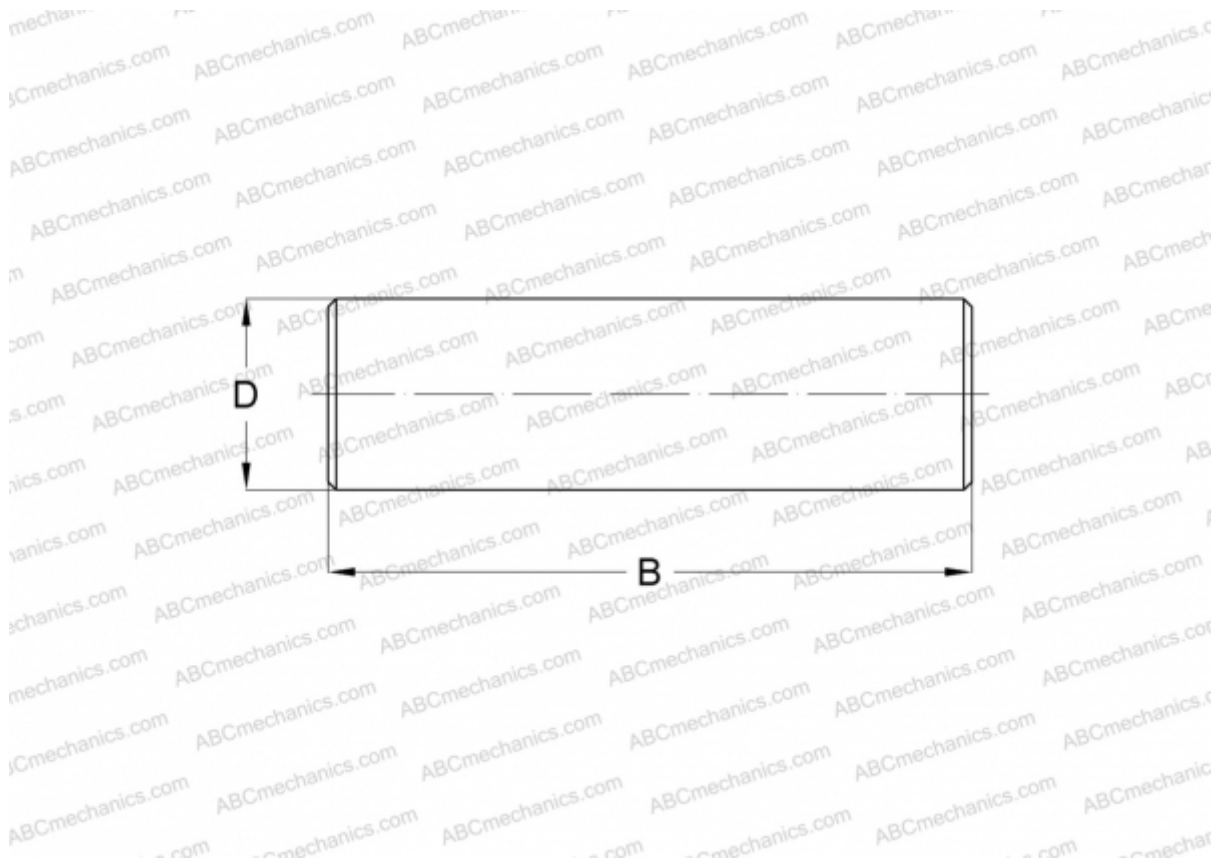

RN-1.5x13.8 BF/G2 SKF

Игольчатые ролики

ТИП: Детали подшипников качения и принадлежности, Тела качения, Игольчатые ролики,
Производство SKF

Технические характеристики

РАЗМЕРЫ, ММ

D	1,500
B	13,800

МАССА, КГ 0,001