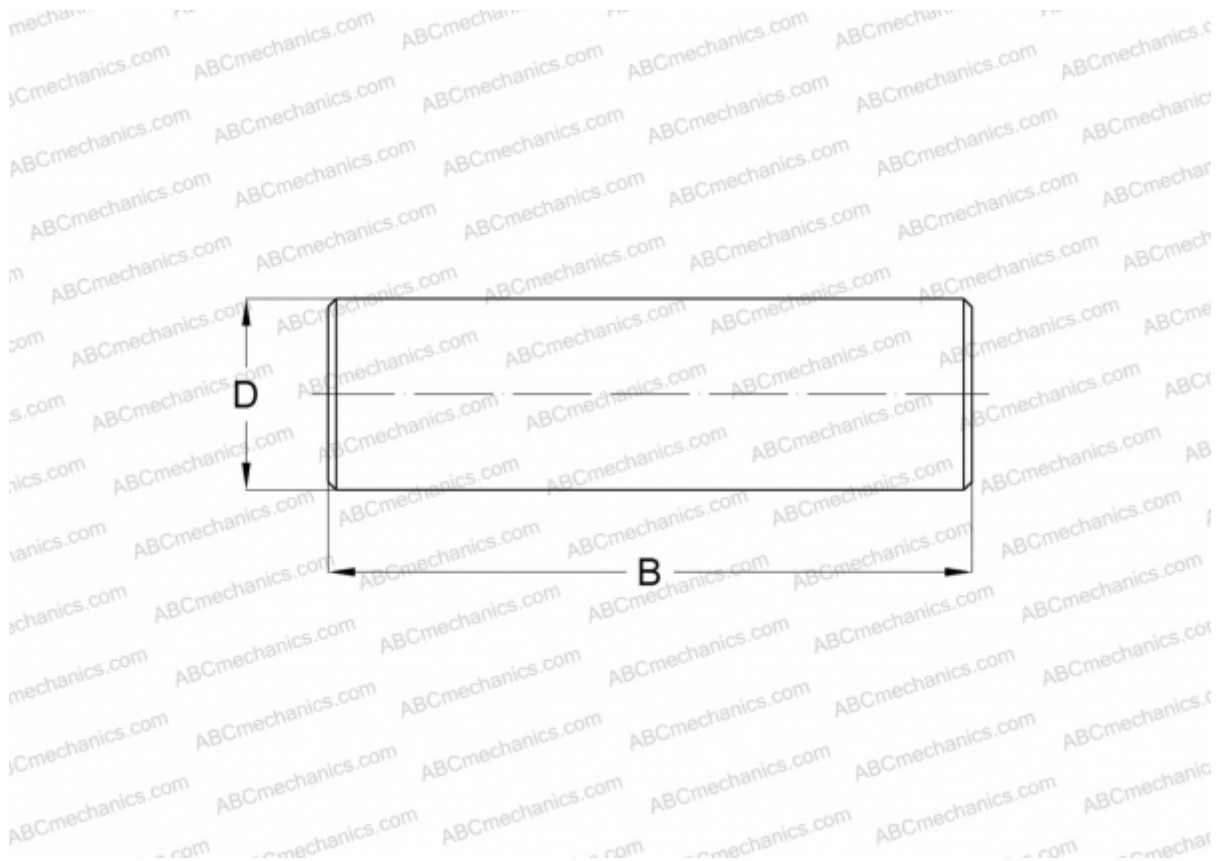

RN-2x7.8 BF/G2 SKF

Игольчатые ролики

ТИП: Детали подшипников качения и принадлежности, Тела качения, Игольчатые ролики,
Производство SKF

Технические характеристики

РАЗМЕРЫ, ММ

D	2,000
B	7,800

МАССА, КГ 0,001