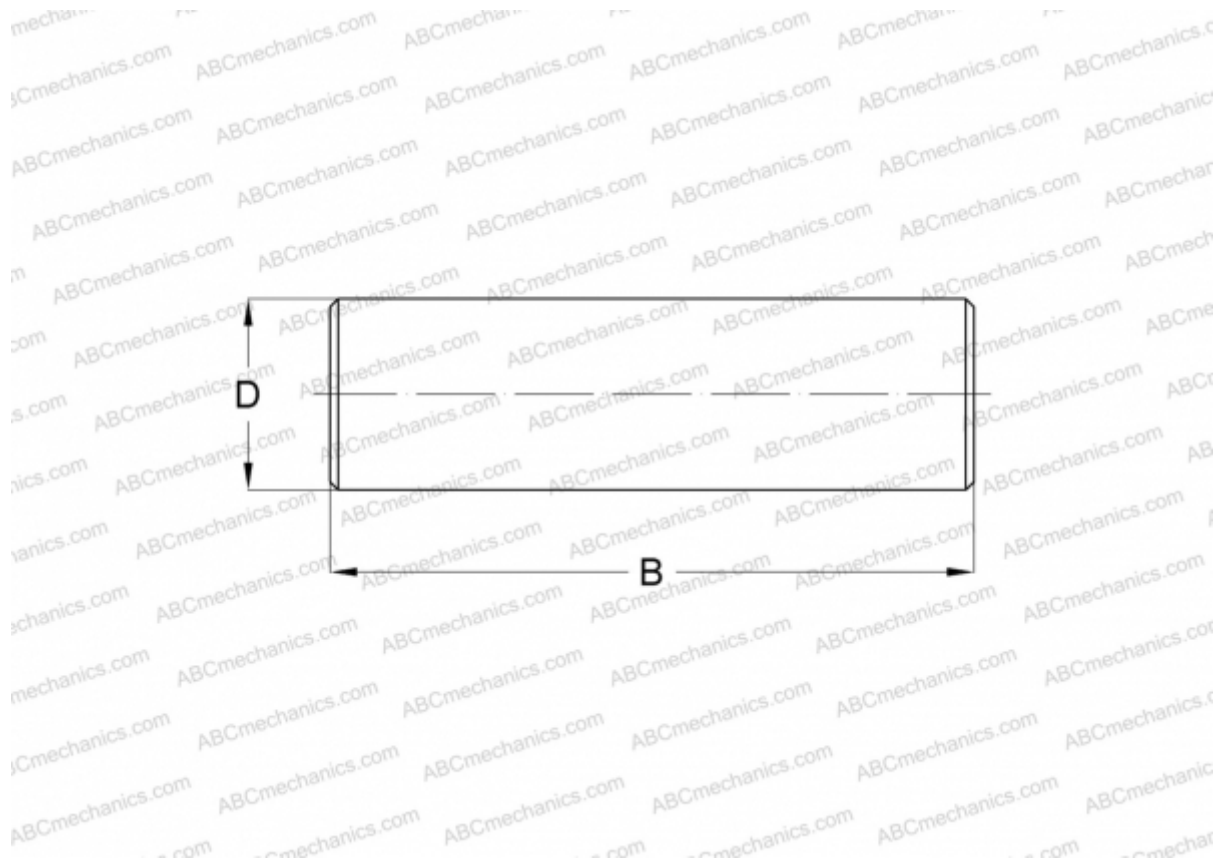

RN-2.5x19.8 BF/G2 SKF

Игольчатые ролики

ТИП: Детали подшипников качения и принадлежности, Тела качения, Игольчатые ролики,
Производство SKF

Технические характеристики

РАЗМЕРЫ, ММ

D	2,500
B	19,800

МАССА, КГ 0,001