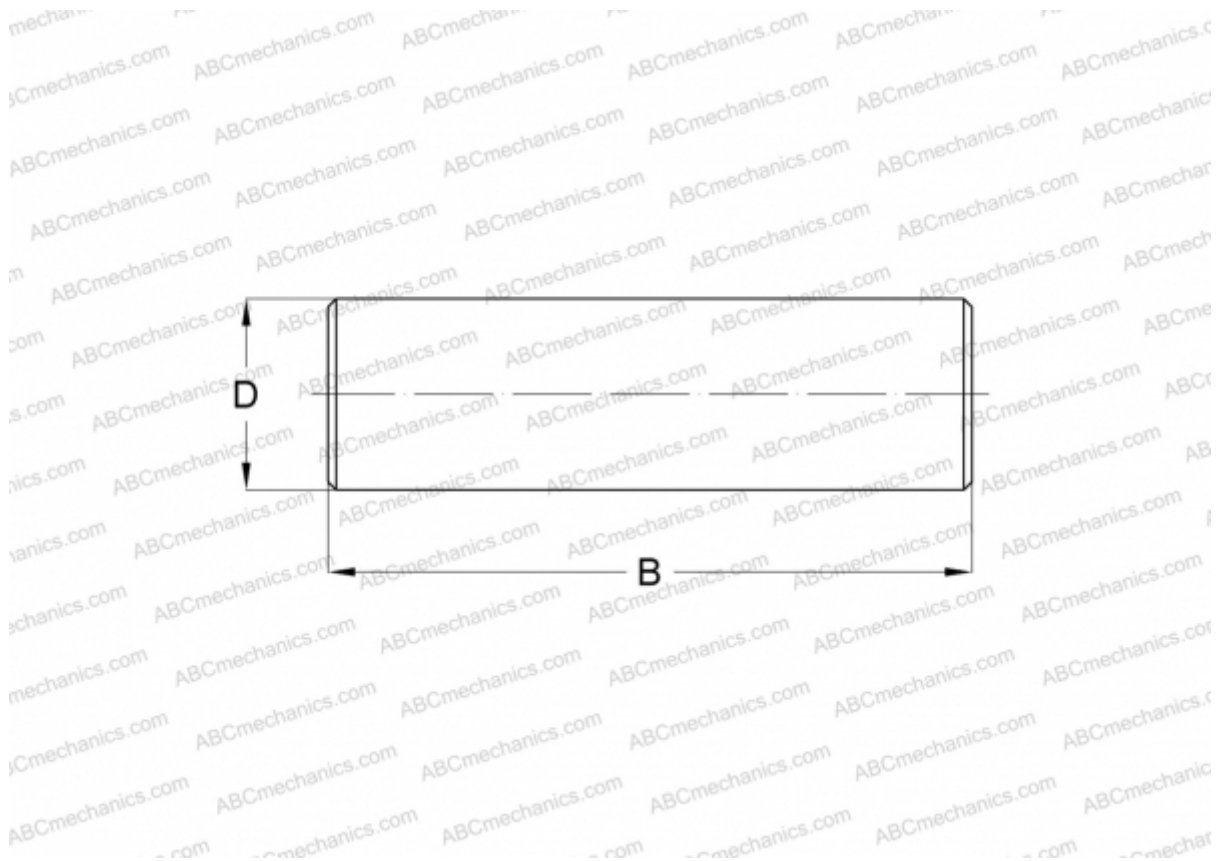

RN-2.5x21.8 BF/G2 SKF

Игольчатые ролики

ТИП: Детали подшипников качения и принадлежности, Тела качения, Игольчатые ролики,
Производство SKF

Технические характеристики

РАЗМЕРЫ, ММ

D	2,500
B	21,800

МАССА, КГ 0,001