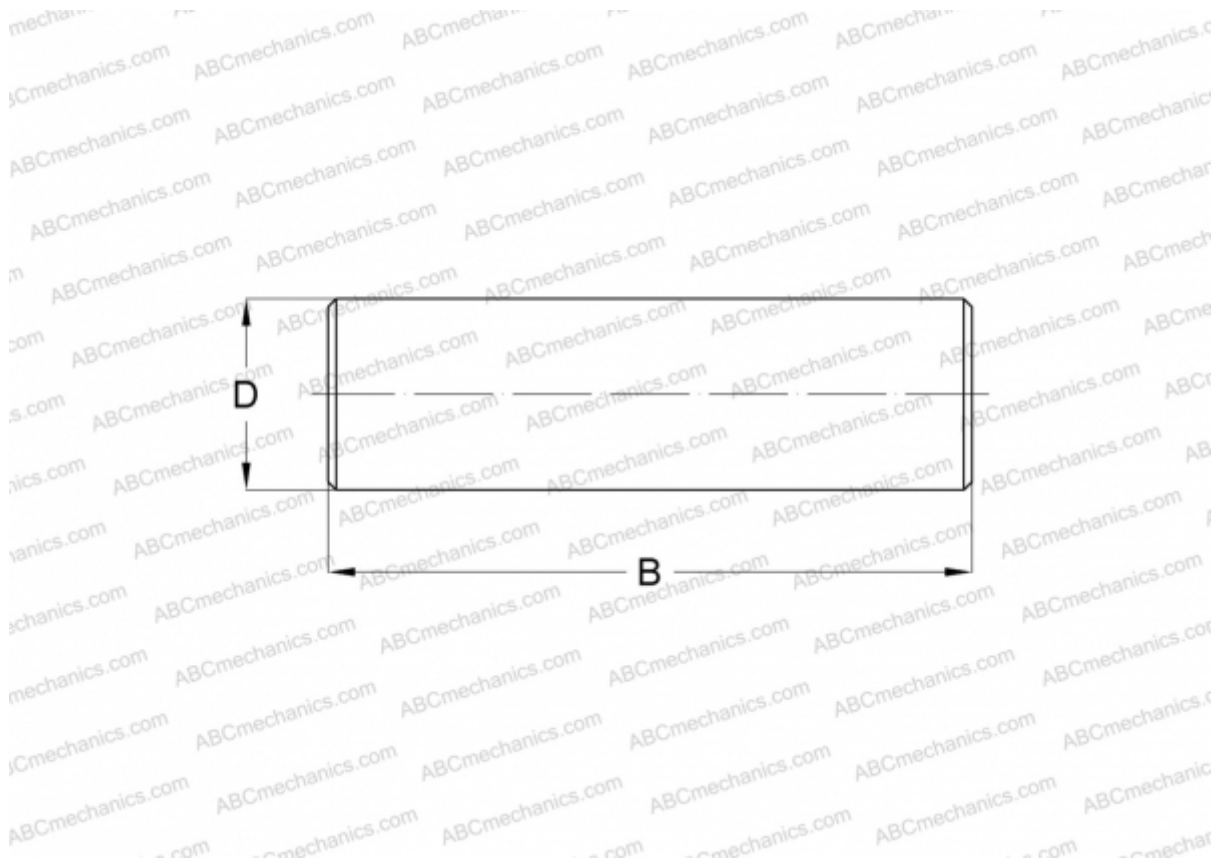

RN-2.5x23.8 BF/G2 SKF

Игольчатые ролики

ТИП: Детали подшипников качения и принадлежности, Тела качения, Игольчатые ролики,
Производство SKF

Технические характеристики

РАЗМЕРЫ, ММ

D	2,500
B	23,800

МАССА, КГ 0,001