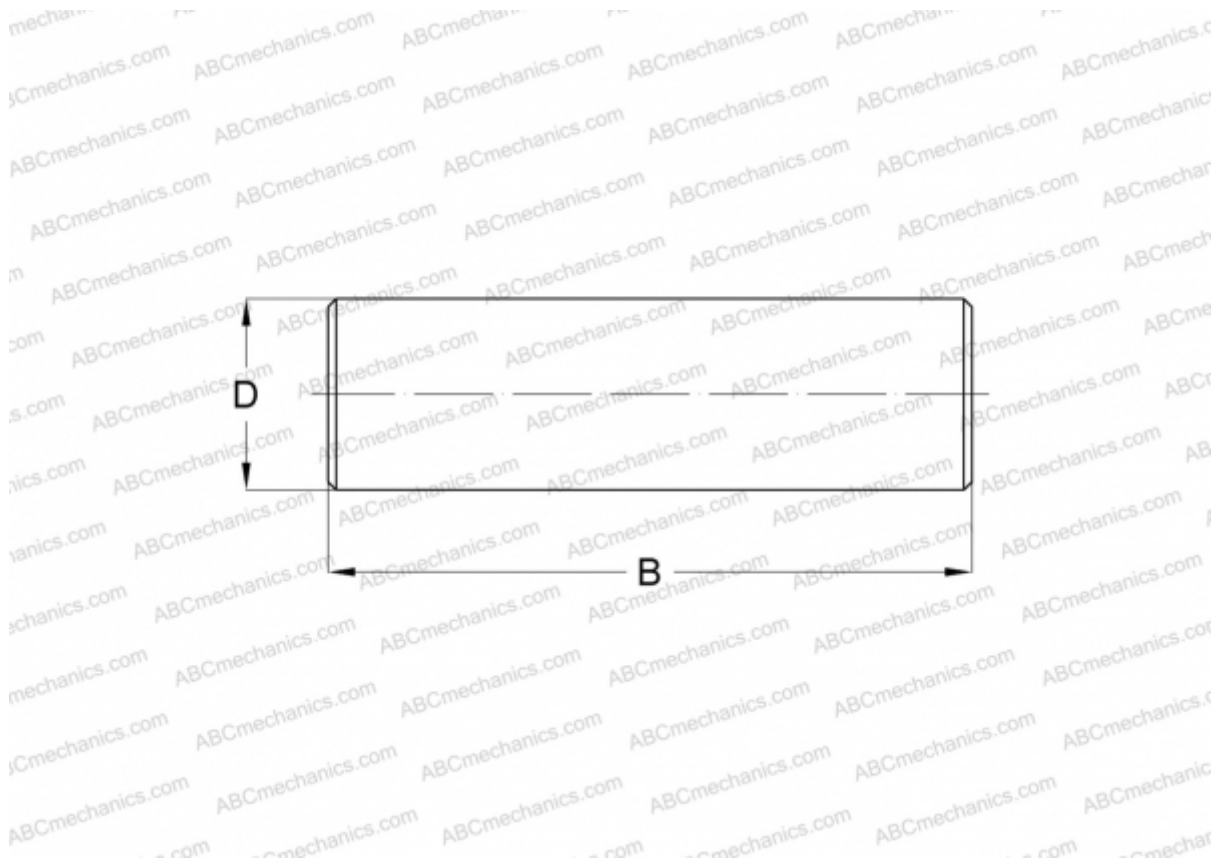

RN-3x17.8 BF/G2 SKF

Игольчатые ролики

ТИП: Детали подшипников качения и принадлежности, Тела качения, Игольчатые ролики,
Производство SKF

Технические характеристики

РАЗМЕРЫ, ММ

D	3,000
B	17,800

МАССА, КГ 0,001