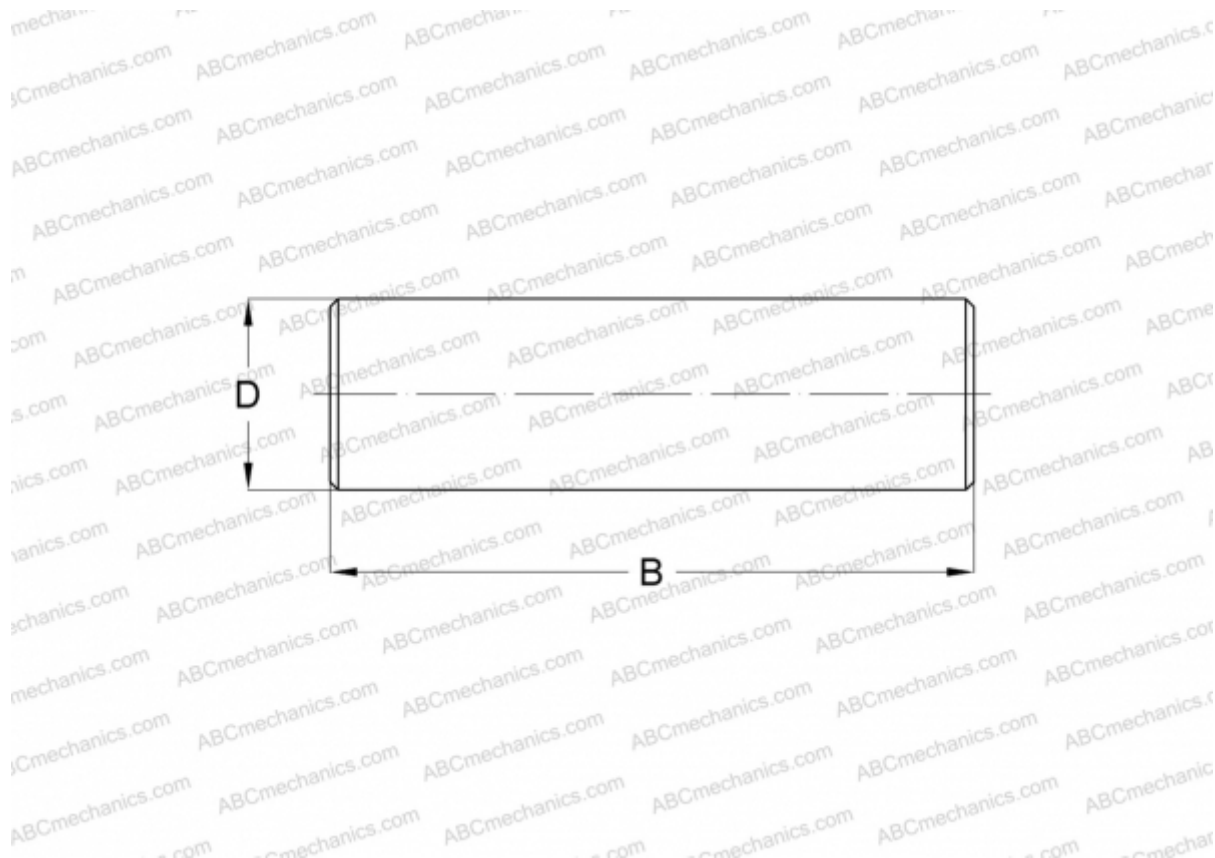

RN-3x23.8 BF/G2 SKF

Игольчатые ролики

ТИП: Детали подшипников качения и принадлежности, Тела качения, Игольчатые ролики,
Производство SKF

Технические характеристики

РАЗМЕРЫ, ММ

| | |
|---|--------|
| D | 3,000 |
| B | 23,800 |