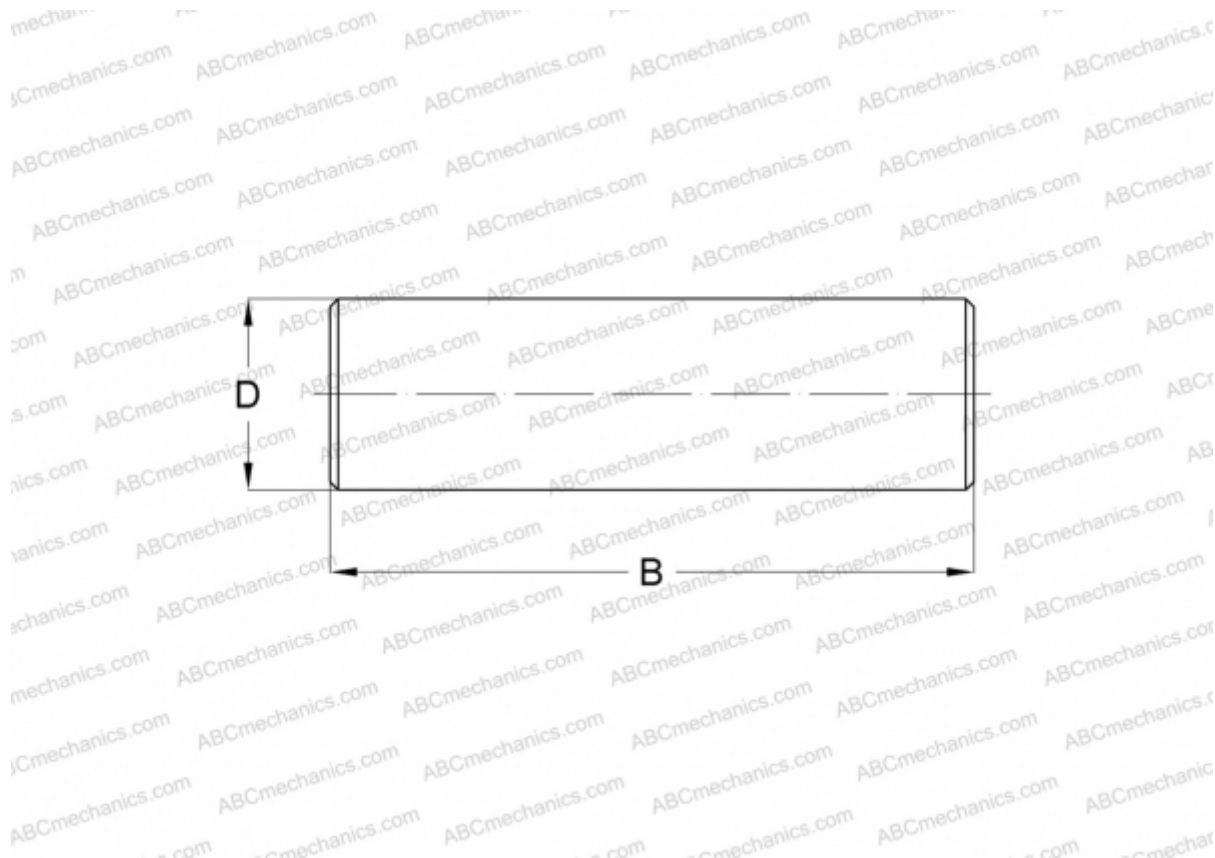

RN-3.5x34.8 BF/G2 SKF

Игольчатые ролики

ТИП: Детали подшипников качения и принадлежности, Тела качения, Игольчатые ролики,
Производство SKF

Технические характеристики

РАЗМЕРЫ, ММ

D	3,500
B	34,800

МАССА, КГ 0,003